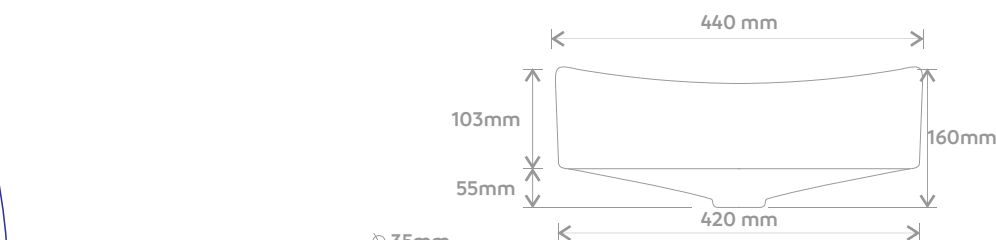

LAVATÓRIO SUPPORT M02