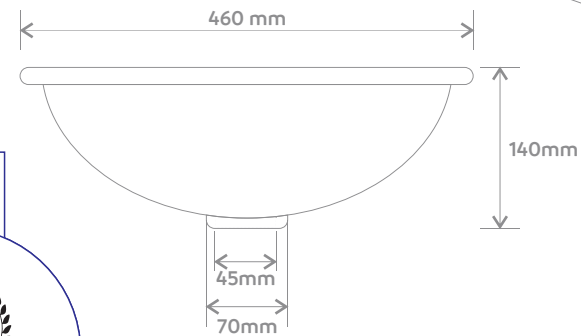

Vista Frontal

Vista Superior

Vista Lateral

Vista Superior

Vista Lateral

Vista Base

CUBA OVAL

M01 e M02

Vista Frontal

Vista Superior

350 mm

Vista Lateral

Fácil limpeza

10 Anos
de garantia
na louça

M02

Vista Superior

395 mm

Vista Frontal

320 mm

Vista Lateral

CUBA REDONDA

M01 e M02

M01

Vista Lateral