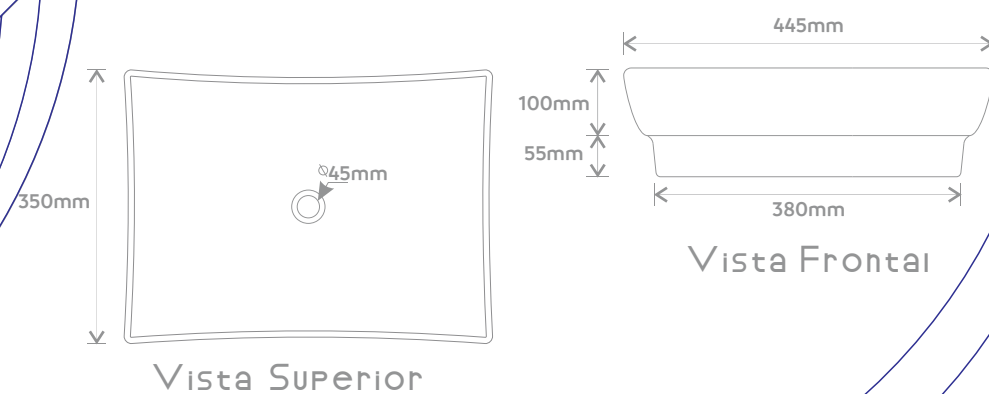

Vista Superior

Vista Base

CUBA SUPPORT M01

Cores:

Cores:

CUBA SUPPORT M02

LAVATÓRIO VISEU

Lançamento