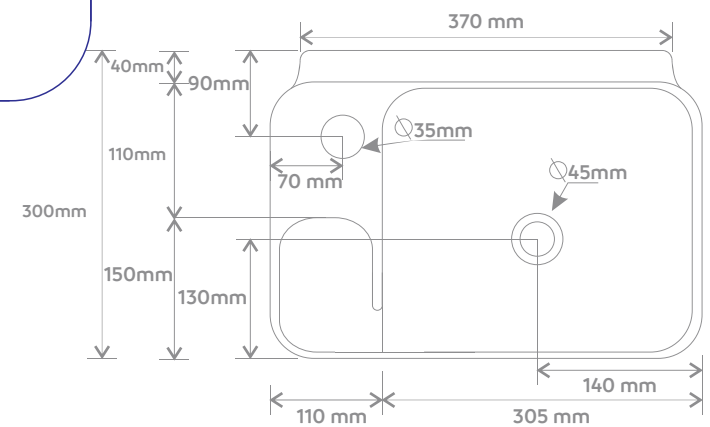

Vista Lateral