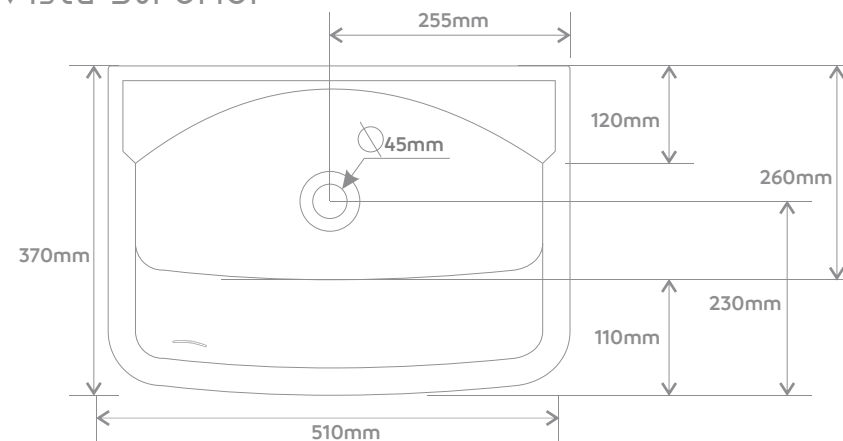

Lançamento

Cores:

Branco

Preto

Vista Superior