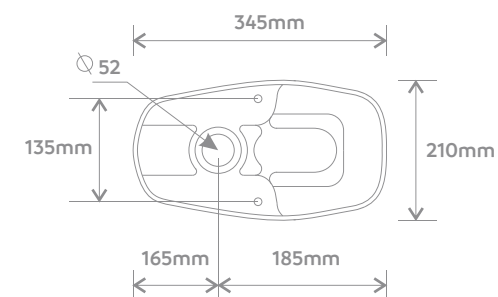

BACIA CONVENCIONAL INFANTIL

Cores:

Branco

Preto

Ocre

Bege

Cinza escuro

Cinza prata

Verde

Vista Base

10
Anos
de garantia
na louça

Fácil limpeza