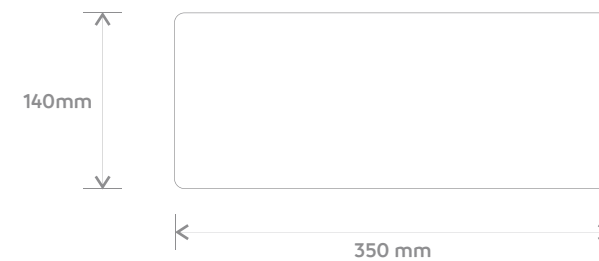

Vista Lateral