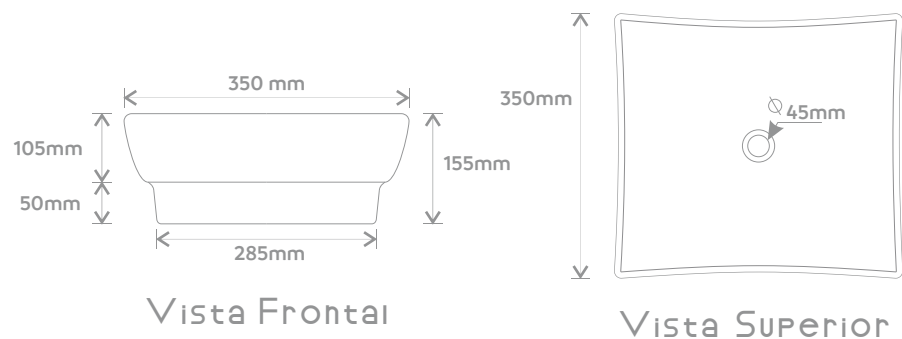

Vista Superior

Vista Base

CUBA SUPPORT M01

Cores:

Cores:

CUBA SUPPORT M02

LAVATÓRIO VISEU

Lançamento