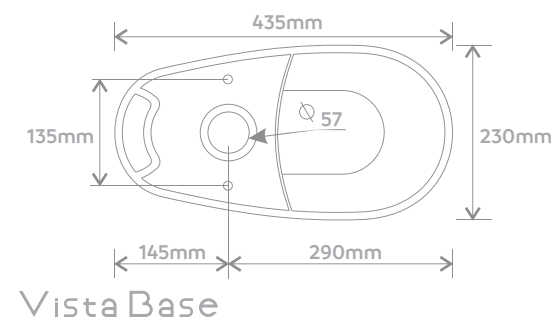

Fácil **limpeza**

10
Anos
de garantia
na louça

Vista Superior