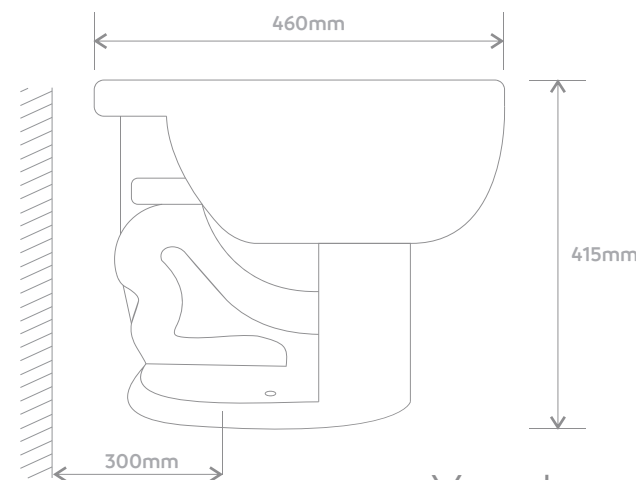

395 mm

Vista Frontal

320 mm

Vista Lateral

CUBA REDONDA

M01 e M02

M01

Vista Lateral

Preto

BACIA CONVENCIONAL COM ABERTURA

Cores:

Fácil limpeza

Vista Superior

Vista Lateral

Vista Base

LAVATÓRIO COIMBRA