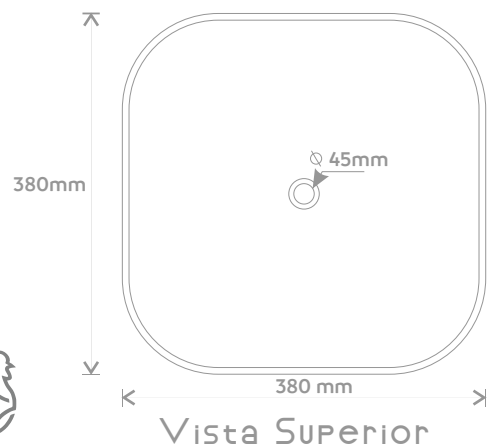

CUBA SUPPORT M08

Cores:

Branco

Preto

Fácil limpeza

10 Anos de garantia na louça

CUBA SUPPORT M09

Cores:

Branco

Preto