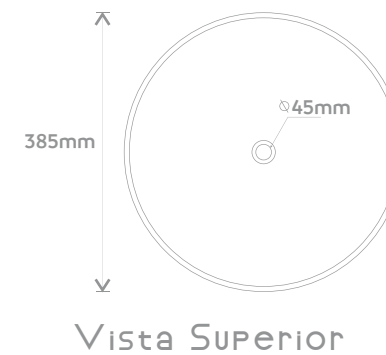

CUBA SUPPORT M09

Cores:

Branco

Preto

LAVATÓRIO SUPPORT M05

Cores:

Vista Frontal

Vista Superior