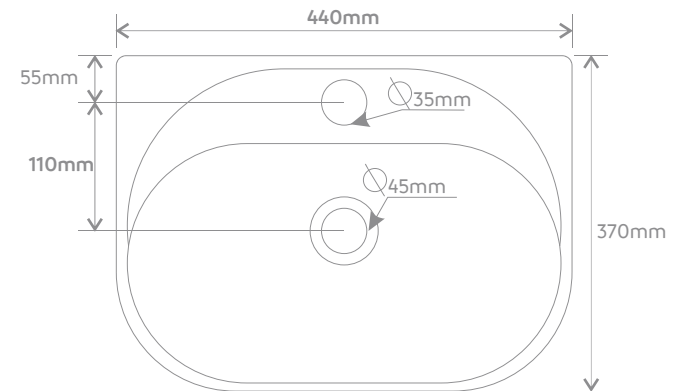

Vista Superior

Vista Frontal