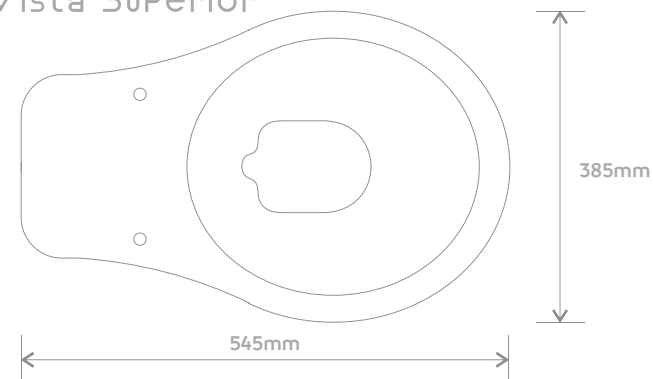

Vista Frontal

Vista Lateral

Vista Superior

BACIA CONVENCIONAL ÉVORA

Cores:

Fácil **limpeza**

10
Anos
de garantia
na louça

Vista Superior