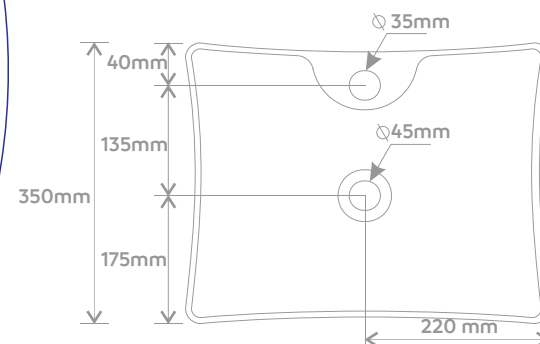

LAVATÓRIO SUPPORT M02