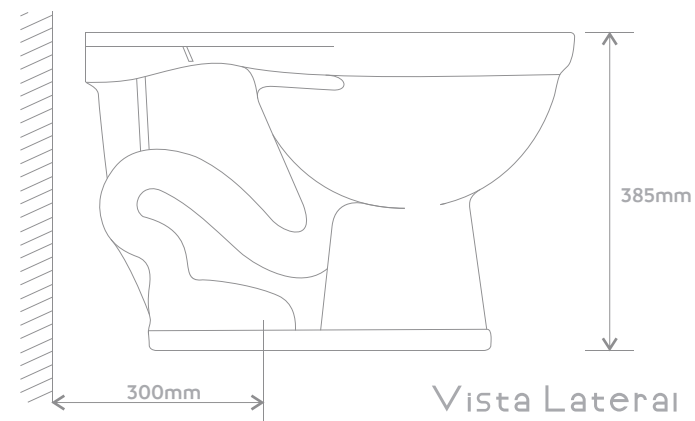

Vista Frontal

Vista Lateral

Vista Superior

BACIA CONVENCIONAL ÉVORA

Cores:

Fácil **limpeza**

10
Anos
de garantia
na louça

Vista Superior