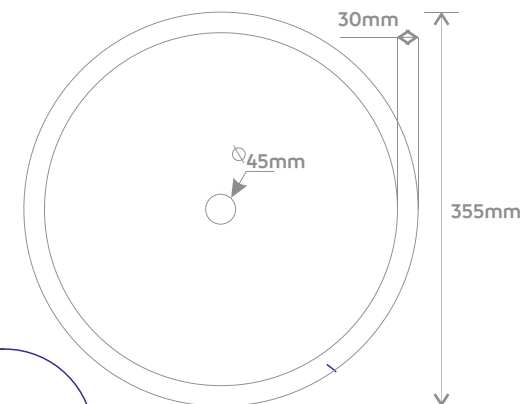

395 mm

Vista Frontal

320 mm

Vista Lateral

CUBA REDONDA

M01 e M02

M01

Vista Lateral