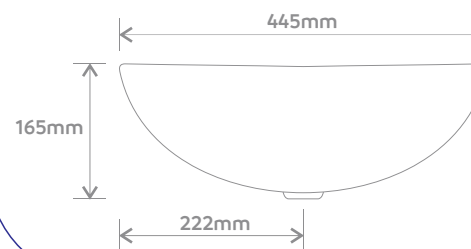

Fácil limpeza

10 Anos de garantia na louça

Lavatório Évora e coluna, são vendidos juntos ou separadamente de acordo com a sua demanda.

Cores:

Vista Superior

Vista Frontal

Vista Lateral

Vista Base