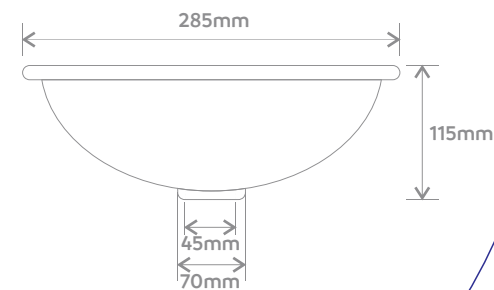

Vista Superior

M02

Vista Superior

Vista Lateral

Cores:

M01
Branco

Preto

M02
Branco

Preto