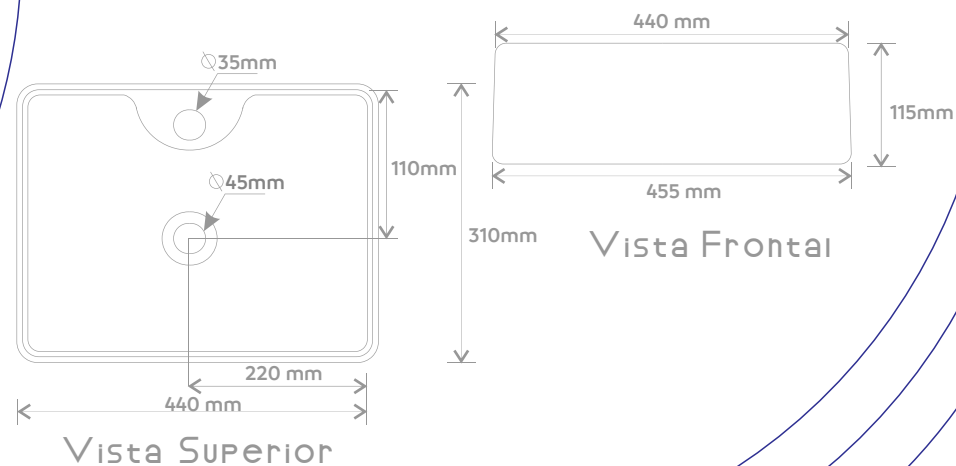

Cores:

Cores:

LAVATÓRIO SUPPORT M04

VILA REAL

Nossa bacia Vila Real se destaca por oferecer economia de espaço, já que é compacta e extremamente funcional, ideal para projetos menores, lavabos e ambientes comerciais.