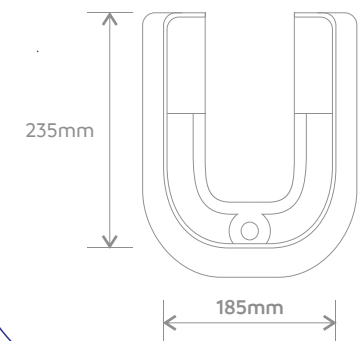

Lançamento

Cores:

Lavatório Coimbra e coluna, são vendidos juntos ou separadamente de acordo com a sua demanda.