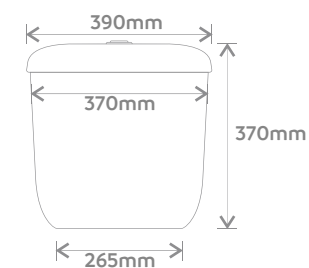

Vista Lateral