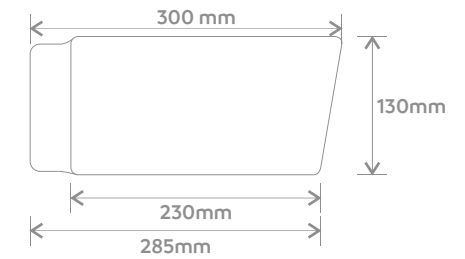

Cores:

Branco

Preto

Vista Superior

Vista Lateral

Vista Base

BACIA TURCA

Fácil limpeza