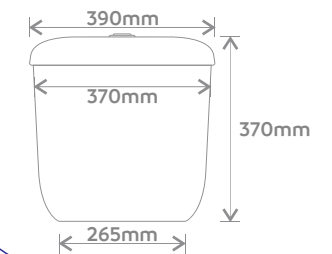

3/6 LTR Dual **Flush**

6 LTR Simple **Flush**

Vista Frontal

Vista Superior

Vista Lateral

Vista Superior

Vista Lateral

Vista Base