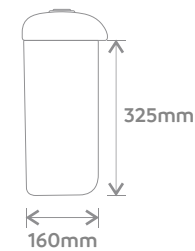

Vista Frontal