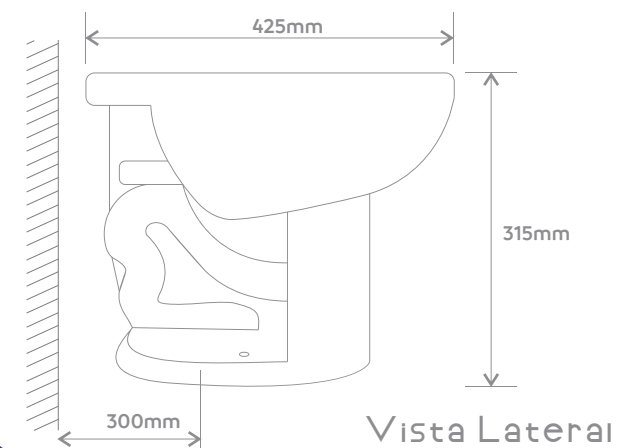

Cores:

Branco

Preto

Ocre

Bege

Cinza escuro

Cinza prata

Verde

Vista Superior