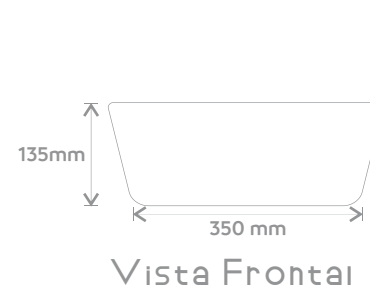

CUBA SUPPORT M08

Cores:

Branco

Preto

Fácil limpeza

10 Anos de garantia na louça

CUBA SUPPORT M09

Cores:

Branco

Preto