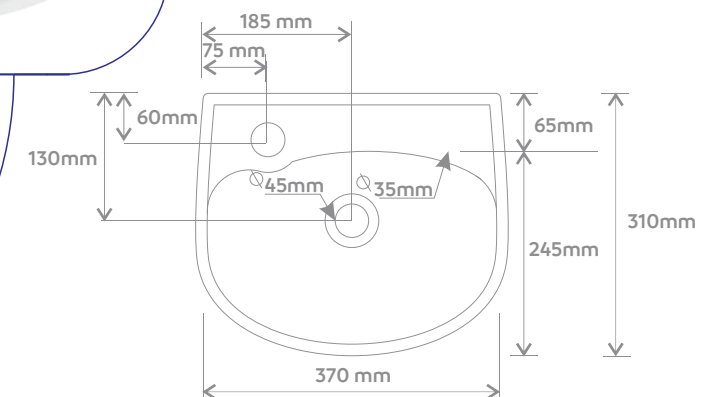

LAVATÓRIO SUSPENSO ÉVORA

Fácil limpeza

de garantia
na louça

Vista Superior

Vista Lateral

Vista Base

Cores:

Branco