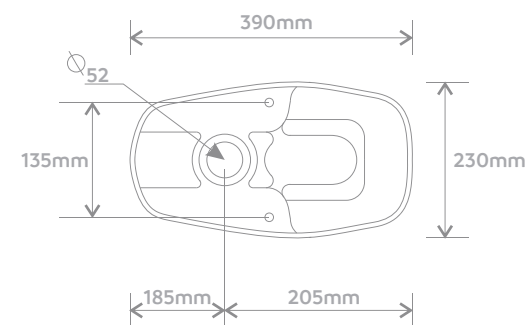

BACIA CONVENCIONAL COM ABERTURA

Cores:

Fácil limpeza

Vista Base