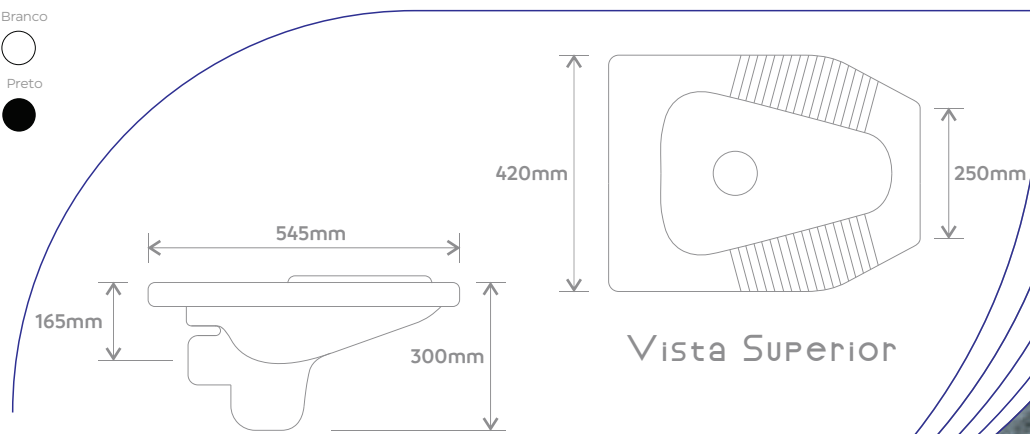

Fácil limpeza

10 Anos
de garantia
na louça

Cores:

Branco

Preto

Vista Superior

Vista Lateral