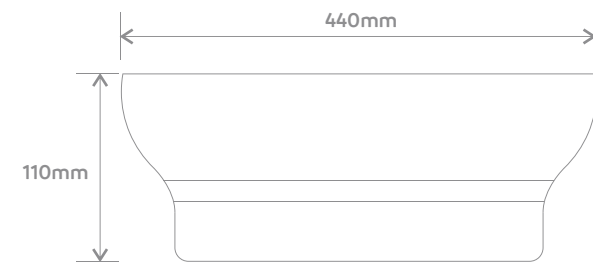

Lançamento

Cores:

Branco

Preto

Vista Superior

Vista Superior

Vista Lateral

TANQUE ÓBIDOS