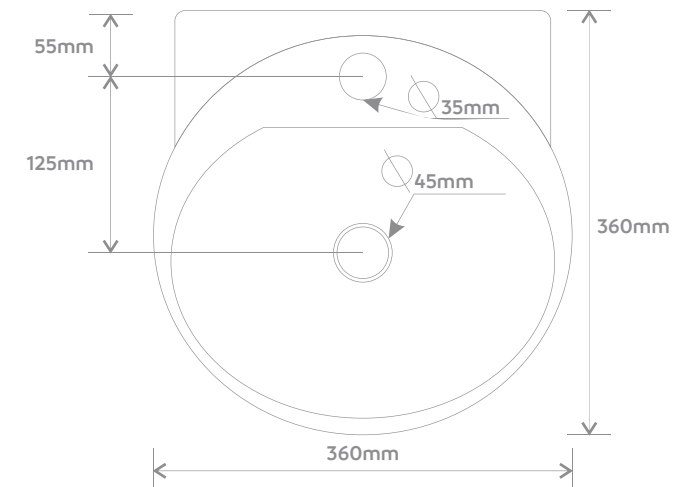

Vista Superior