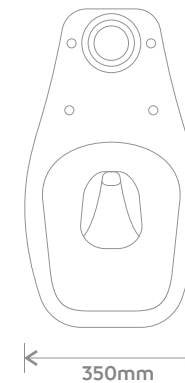

Vista Superior