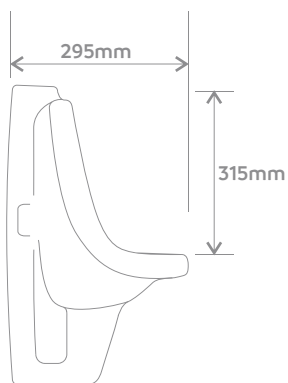

MICTÓRIO M02

Vista Lateral