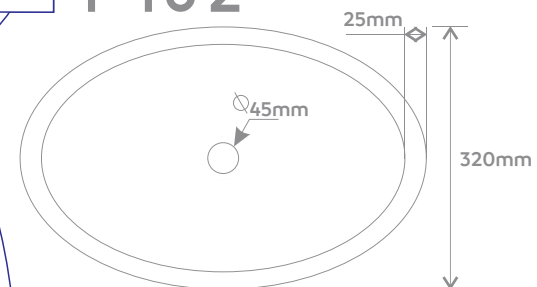

Vista Frontal

Vista Superior

350 mm

Vista Lateral

Fácil limpeza

10 Anos
de garantia
na louça

M02

Vista Superior

395 mm

Vista Frontal

320 mm

Vista Lateral

CUBA REDONDA

M01 e M02

M01

Vista Lateral