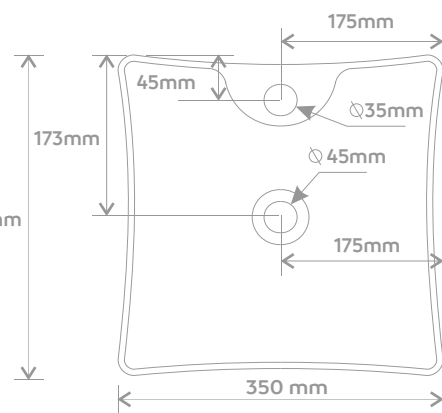

LAVATÓRIO SUPPORT M02