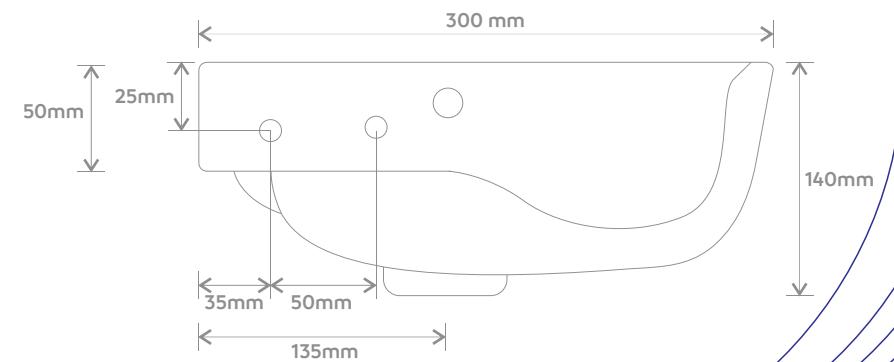

Vista Lateral