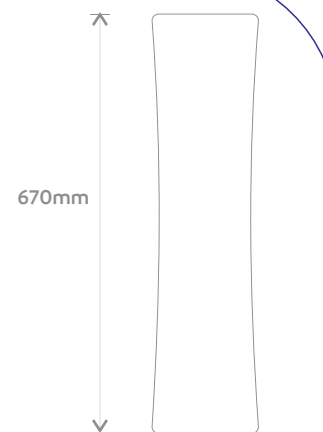

Vista Frontal