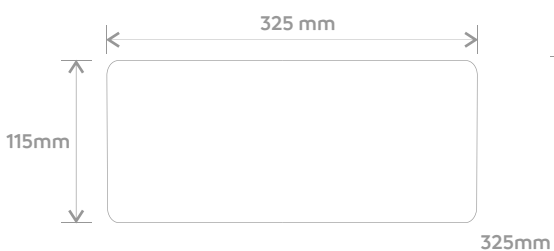

CUBA SUPPORT M09

Cores:

Branco

Preto

LAVATÓRIO SUPPORT M05

Cores:

Vista Frontal

Vista Superior