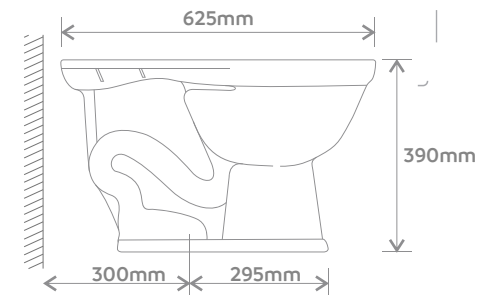

Fácil limpeza

10 Anos de garantia na louça

3/6 Lts Dual Flush

6 Lts Simple Flush

Vista Superior

Vista Lateral

Vista Frontal

Vista Lateral