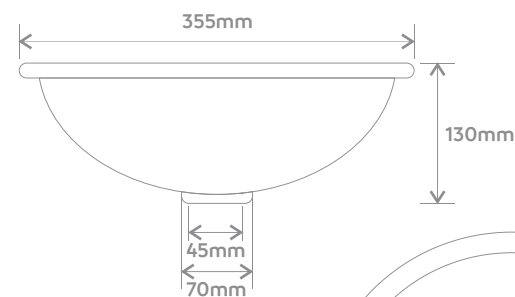

395 mm

Vista Frontal

320 mm

Vista Lateral

CUBA REDONDA

M01 e M02

M01

Vista Lateral