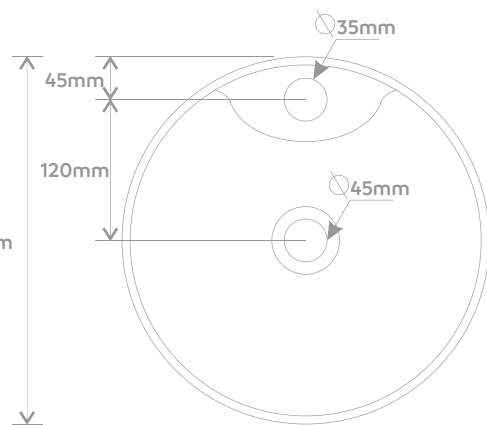

Vista Superior