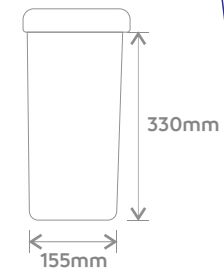

Vista Lateral