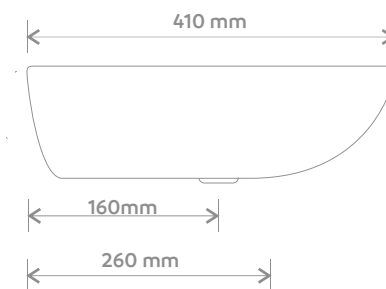

Vista Lateral

Vista Base