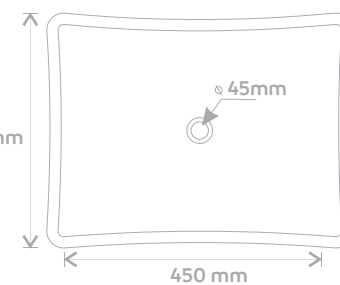

Vista Superior