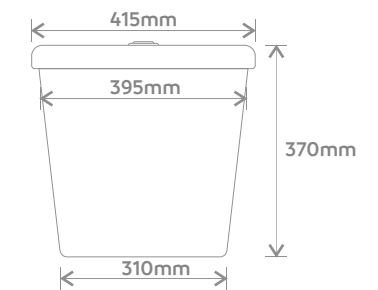

Vista Frontal