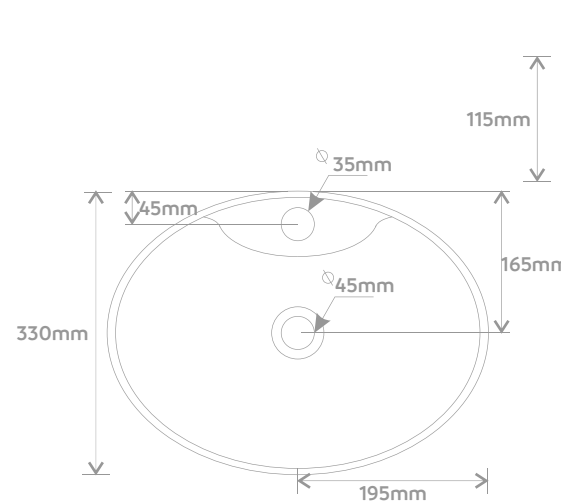

Vista Superior