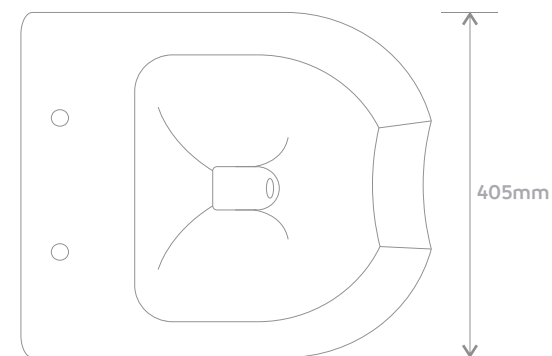

Preto

BACIA CONVENCIONAL COM ABERTURA

Cores:

Fácil limpeza

Vista Superior

Vista Lateral

Vista Base

LAVATÓRIO COIMBRA