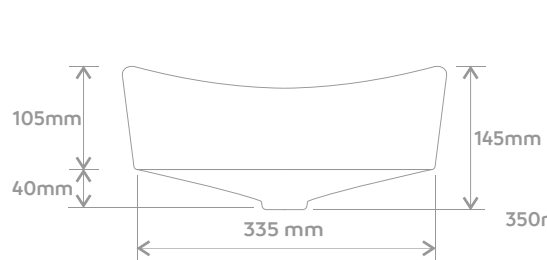

LAVATÓRIO SUPPORT M02