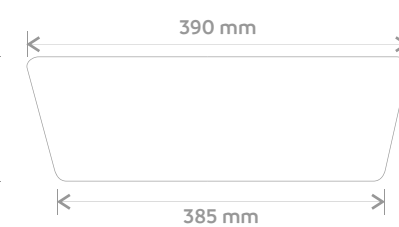

Vista Frontal