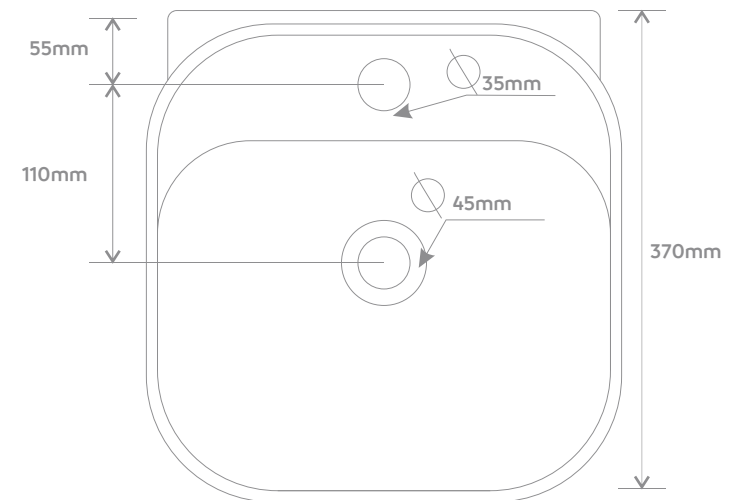

Vista Superior