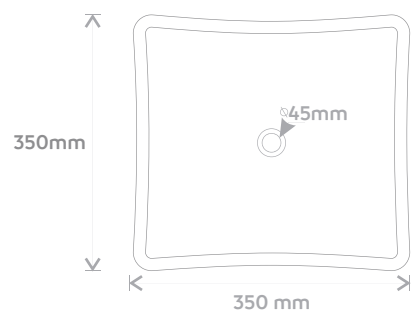

Vista Superior