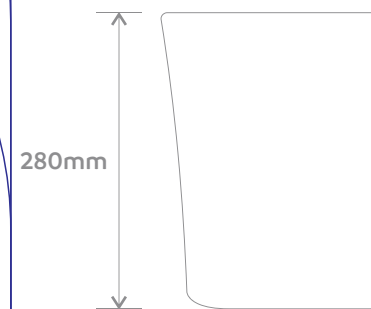

Vista Frontal