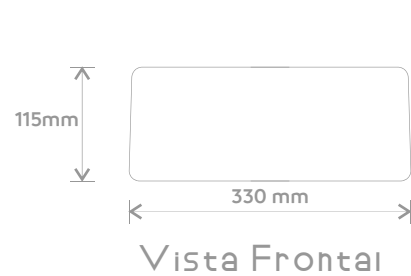

Cores:

Cores:

LAVATÓRIO SUPPORT M04

VILA REAL

Nossa bacia Vila Real se destaca por oferecer economia de espaço, já que é compacta e extremamente funcional, ideal para projetos menores, lavabos e ambientes comerciais.