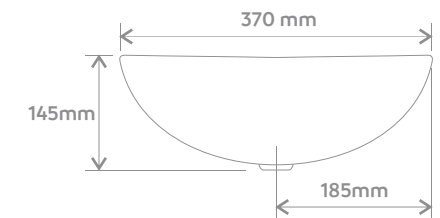

LAVATÓRIO SUSPENSO ÉVORA

Fácil limpeza

de garantia
na louça

Vista Superior

Vista Lateral

Vista Base

Cores:

Branco