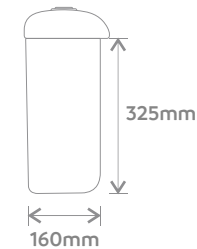

3/6 LTR Dual **Flush**

6 LTR Simple **Flush**

Vista Frontal

Vista Superior

Vista Lateral

Vista Superior

Vista Lateral

Vista Base