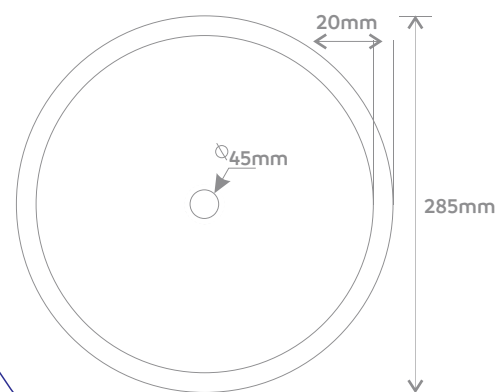

Vista Superior

M02

Vista Superior

Vista Lateral

Cores:

M01
Branco

Preto

M02
Branco

Preto