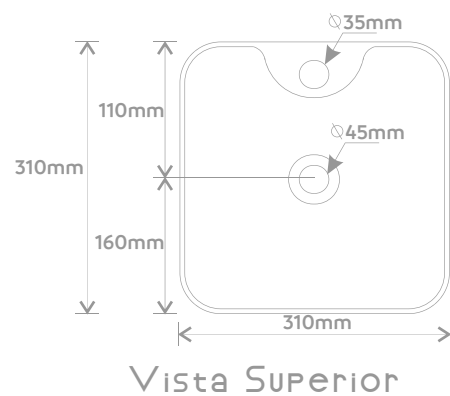

LAVATÓRIO SUPPORT M03

Cores:

Cores:

LAVATÓRIO SUPPORT M04