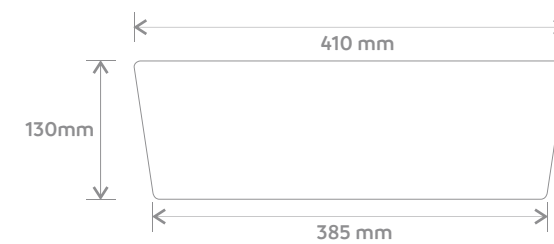

Cores:

Branco

Preto

Vista Superior

Vista Lateral

Vista Base

BACIA TURCA

Fácil limpeza