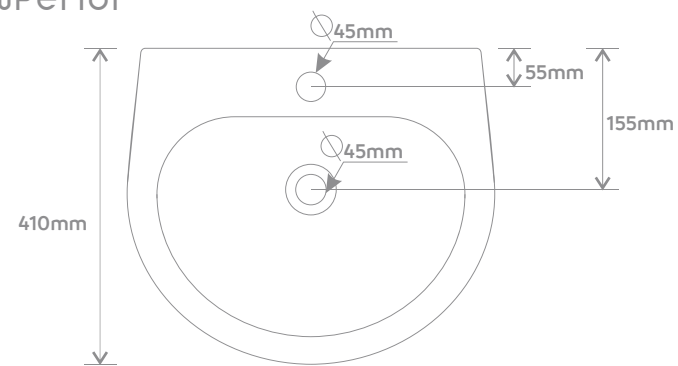

Fácil limpeza

10 Anos de garantia na louça

Lavatório Évora e coluna, são vendidos juntos ou separadamente de acordo com a sua demanda.

Cores:

Vista Superior

Vista Frontal

Vista Lateral

Vista Base