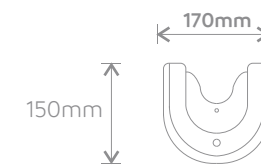

Vista Superior