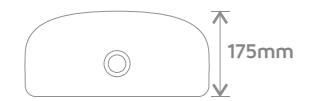

Vista Superior