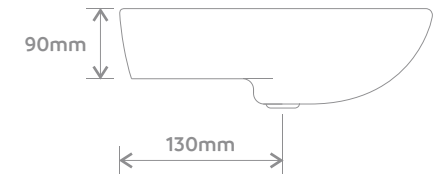

LAVATÓRIO SUSPENSO ÉVORA

Fácil limpeza

de garantia
na louça

Vista Superior

Vista Lateral

Vista Base

Cores:

Branco