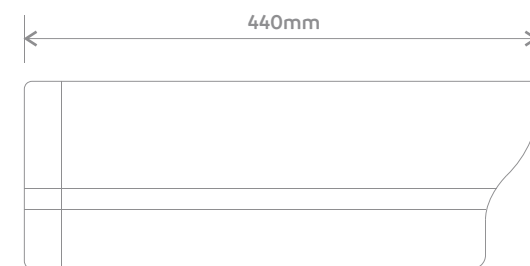

Lançamento

Cores:

Branco

Preto

Vista Superior

Vista Superior

Vista Lateral

TANQUE ÓBIDOS