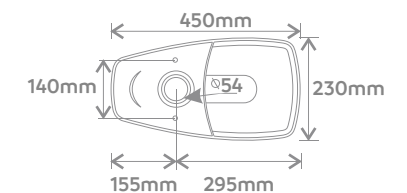

VISEU

A linha Viseu tem inspiração da cidade portuguesa de mesmo nome, trazendo formas retas e contemporâneas, e a volumetria tradicional de uma peça clássica.

Cores:

Branco

Preto

Fácil limpeza

10 Anos de garantia na louça

3/6 Lts Dual Flush

6 Lts Simple Flush

Vista Base