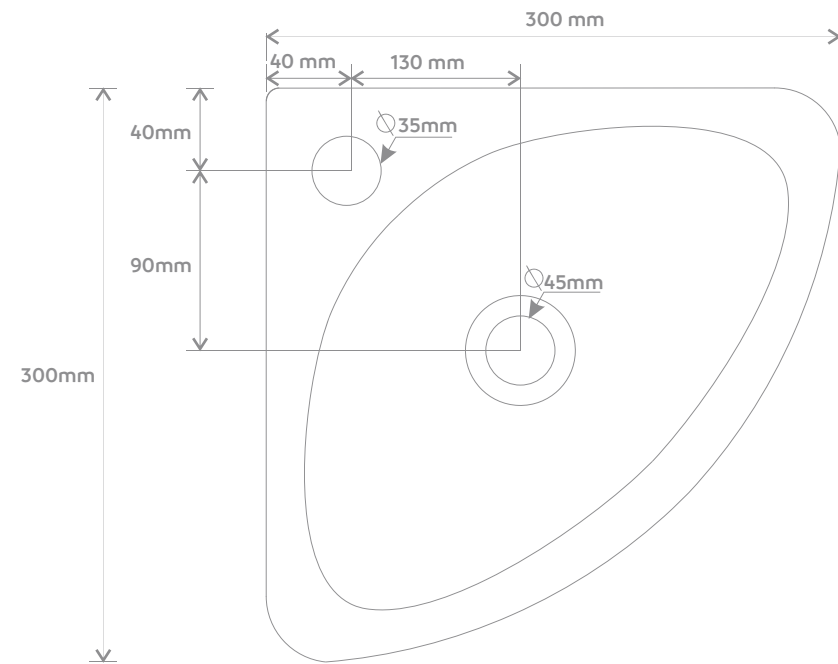

Vista Superior