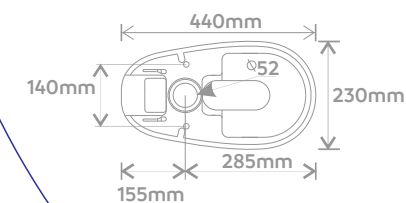

VILA REAL

Nossa bacia Vila Real se destaca por oferecer economia de espaço, já que é compacta e extremamente funcional, ideal para projetos menores, lavabos e ambientes comerciais.

10
Anos
de garantia
na louça

3/6
LTR
Dual Flush

6
LTR
Simple Flush

Fácil
limpeza

Cores:

Branco

Preto

Bege

Ocre

Verde

Cinza prata

Cinza escuro