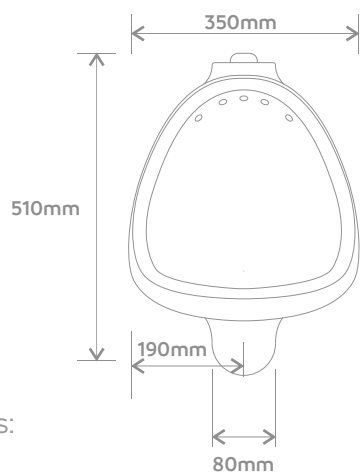

Vista Frontal

Cores:

Cores: