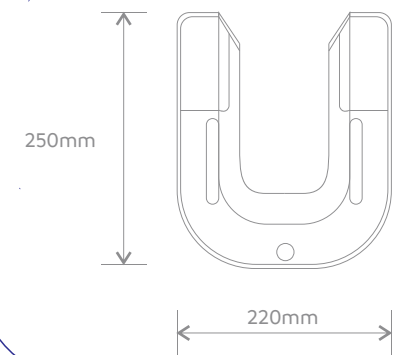

LAVATÓRIO COIMBRA

Vista Superior

Vista Base

Lançamento

Cores:

Lavatório Coimbra e coluna, são vendidos juntos ou separadamente de acordo com a sua demanda.