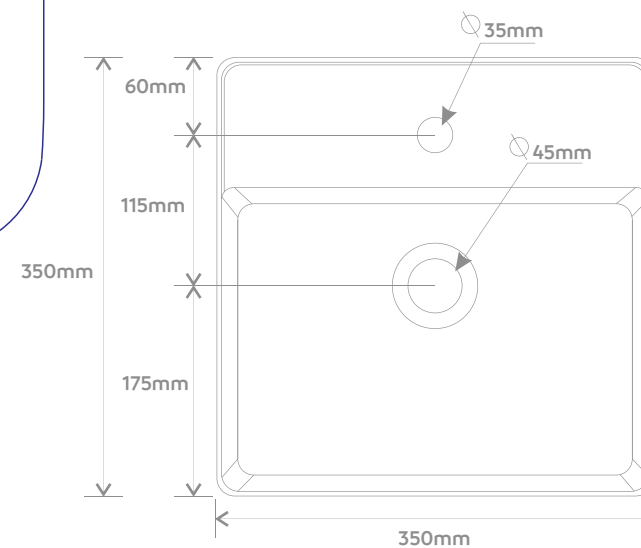

Vista Superior